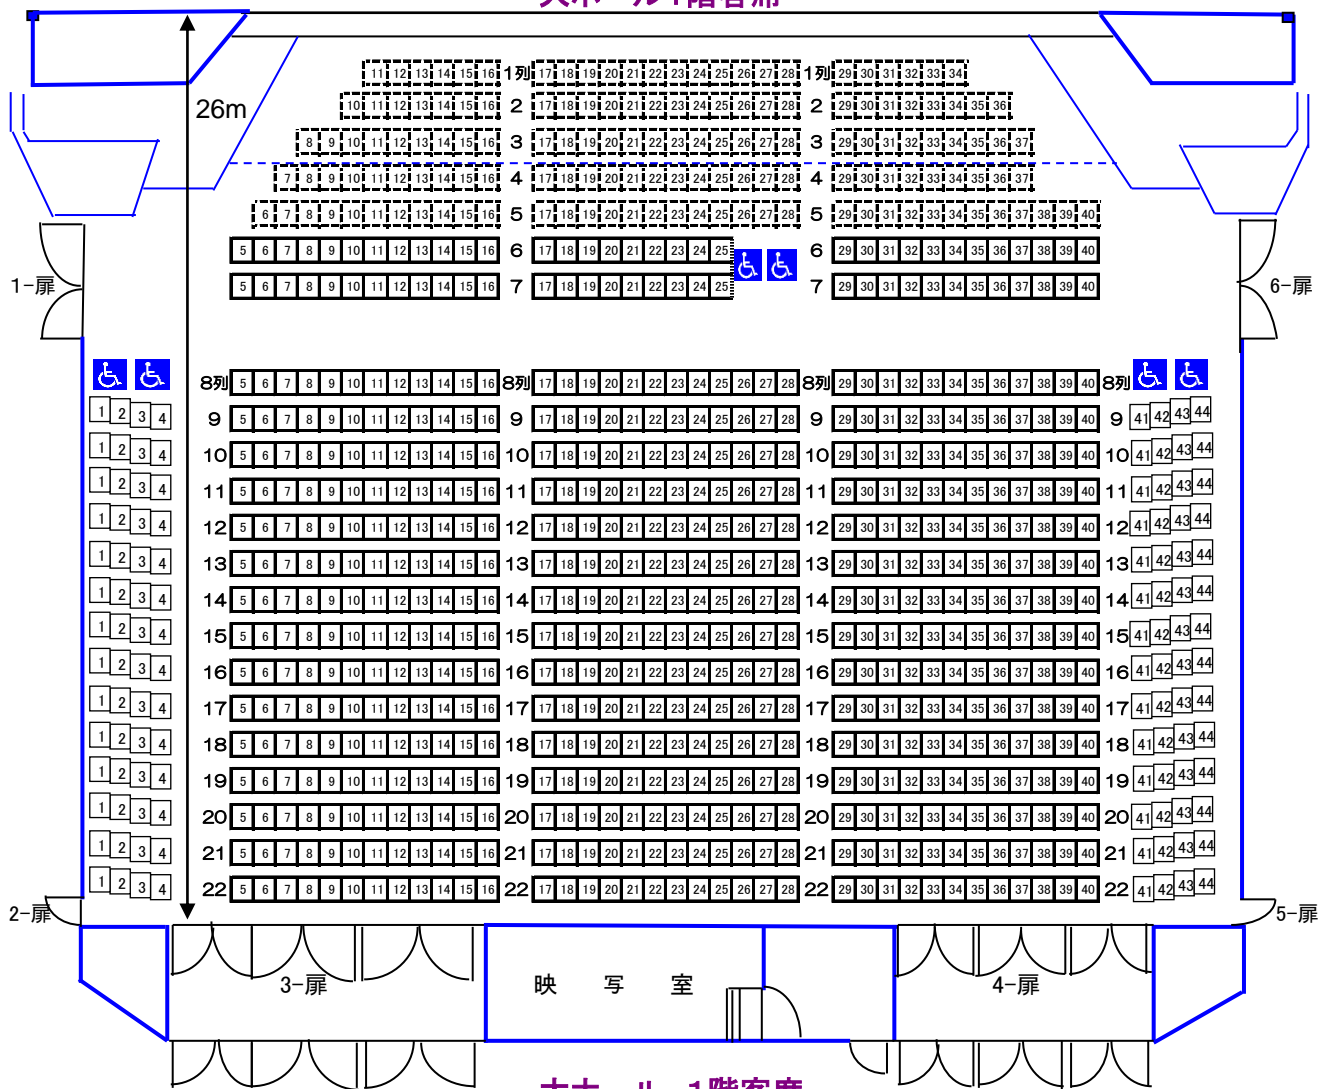

調布市グリーンホール大ホール座席表 (定員1,307人) ※車いす用6席含

舞 台

大ホール1階客席

大ホール 2階客席

※2階客席へのエレベーターはありません。階段をご利用ください