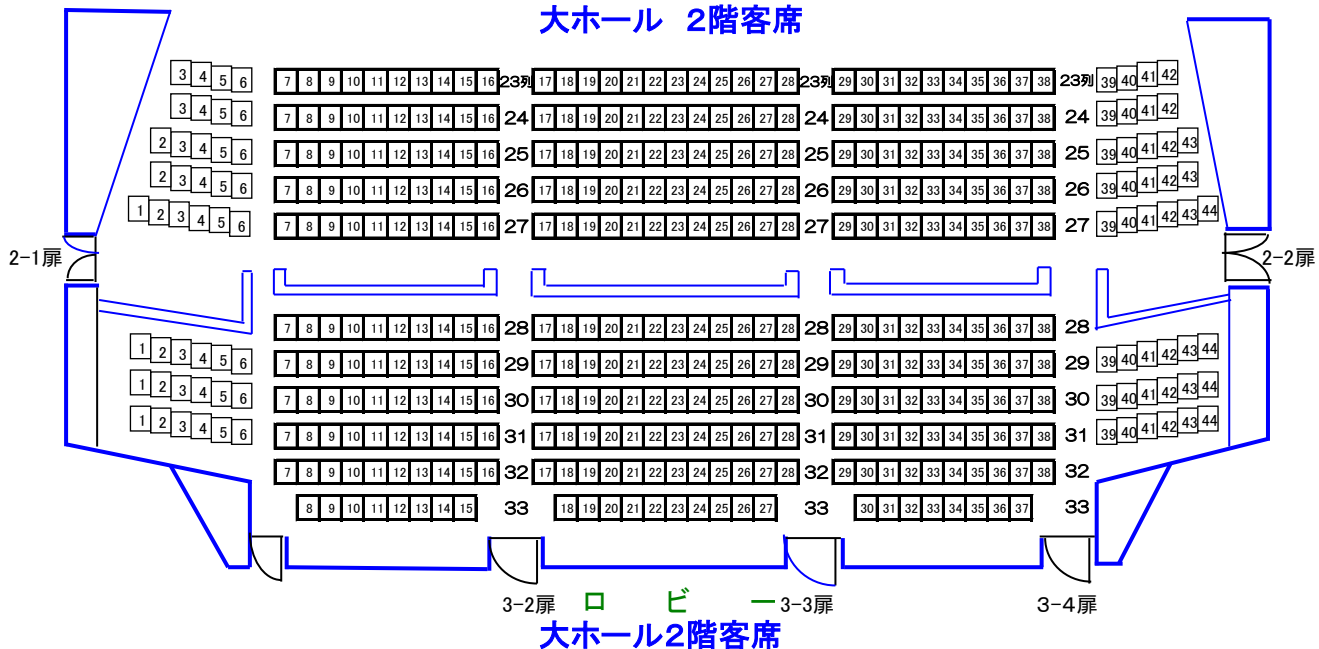

調布市グリーンホール大ホール座席表 (定員1,307人) ※車いす用6席含

舞 台

大ホール1階客席

大ホール 2階客席

※2階客席へのエレベーターはありません。階段をご利用ください